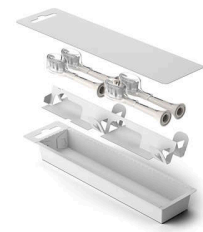

Verpackung aus Papier

Alle unsere Bürstenköpfe werden in Verpackungen aus Papier geliefert, die in entsprechenden Einrichtungen recycelt werden können.