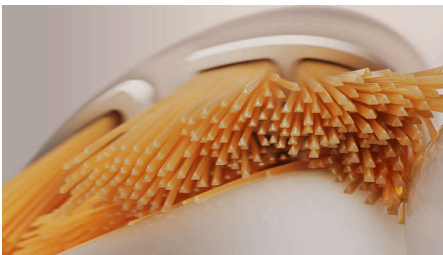

Premium All-in-One

Doppelpack Bürstenköpfe

Besonderheiten

Unsere beste Plaque-Entfernung

Jeder putzt anders. Daher haben wir diesen Bürstenkopf mit mehrwinkligen Borsten entwickelt, um Plaque unabhängig von Ihrer Putztechnik effizient zu entfernen. Unser All-in-One-Bürstenkopf bietet eine hervorragende Reinigung und entfernt bis zu 20 x mehr Plaque als eine Handzahnbürste – selbst an schwer erreichbaren Stellen.

Im Handumdrehen weißere und hellere Zähne

Unser All-in-One-Bürstenkopf verfügt über dreieckige Borsten für mehr Oberflächenkontakt und effektivere Entfernung von Verfärbungen. Die Ergebnisse sprechen für sich: Bis zu 100 % mehr Entfernung von Verfärbungen in weniger als zwei Tagen.***

Besondere Pflege für Ihr Zahnfleisch

Die seitlichen Borsten dieses Bürstenkopfes sind extra lang, damit neben den Zähnen auch der Zahnfleischrand mitgereinigt wird. Das Ergebnis ist ein bis zu 15 x gesünderes Zahnfleisch innerhalb von sechs Wochen.*