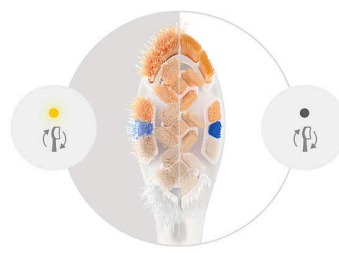

Austausch-Erinnerungsfunktion

Wussten Sie, dass Bürstenköpfe nach drei Monaten an Effektivität verlieren? Zahnmedizinisches Fachpersonal empfiehlt, den Bürstenkopf regelmäßig zu wechseln. Deshalb verfügen Philips Sonicare Zahnbürsten über die BrushSync Technologie. Diese erfasst, wie oft und

HX9092/87

mit welchem Druck Sie Ihre Zähne putzen, und erinnert Sie dann daran, Ihren Bürstenkopf zu gegebener Zeit auszutauschen.