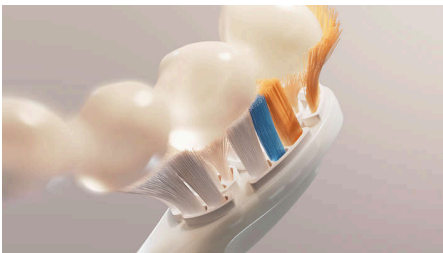

Premium All-in-One

Doppelpack Bürstenköpfe

Besonderheiten

Unsere beste Plaque-Entfernung

Jeder putzt anders. Daher haben wir diesen Bürstenkopf mit mehrwinkligen Borsten entwickelt, um Plaque unabhängig von Ihrer Putztechnik effizient zu entfernen. Unser All-in-One-Bürstenkopf bietet eine hervorragende Reinigung und entfernt bis zu 20 x mehr Plaque als eine Handzahnbürste – selbst an schwer erreichbaren Stellen.

Im Handumdrehen weißere und hellere Zähne

Unser All-in-One-Bürstenkopf verfügt über dreieckige Borsten für mehr Oberflächenkontakt und effektivere Entfernung von Verfärbungen. Die Ergebnisse sprechen für sich: Bis zu 100 % mehr Entfernung von Verfärbungen in weniger als zwei Tagen.***

Besondere Pflege für Ihr Zahnfleisch

Die seitlichen Borsten dieses Bürstenkopfes sind extra lang, damit neben den Zähnen auch der Zahnfleischrand mitgereinigt wird. Das Ergebnis ist ein bis zu 15 x gesünderes Zahnfleisch innerhalb von sechs Wochen.*

Zuverlässige Zahnreinigung mit Sonicare

Erleben Sie die Reinigungsmethode, für die sich Millionen Nutzer entscheiden. Die Philips Sonicare Zahnbürsten reinigen und pflegen sanft und zugleich effizient Ihre Zähne und Ihr Zahnfleisch mit bis zu 62.000 Borstenbewegungen. Die Sonicare Flüssigkeitsströmung unterstützt die Borsten bei der Reinigung, indem Flüssigkeit bis tief in die Zahnzwischenräume und entlang des Zahnfleischrands gespült wird.