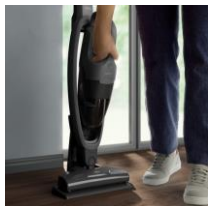

PRODUKT-HIGHLIGHTS

Einfache Bedienung. Gründliche Reinigung.

Der CLEAN 5000 2in1-Akku-Staubsauger ist immer schnell zur Hand und sorgt für gründliche Ergebnisse zwischendurch. Mit dem abnehmbaren Handteil und dem Zubehör geht es bei jeder Reinigung schnell und mühelos.

2in1 Design für mühelose Sauberkeit

Besonders schlankes und flaches 2in1-Design mit ergonomischem Schwerpunkt im unteren Bereich für eine besonders leichte Manövrierbarkeit, hohen Bedienkomfort und gute Erreichbarkeit unter Möbeln.

Die Multi-Bodendüse ist für alle Bodenbeläge und entfernt tiefsitzende Verschmutzungen hochwirksam aus Teppichböden. Die Bodendüse ist mit nur einem Klick wechselbar.

Performance und Funktionalität neu definiert