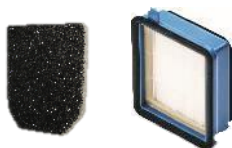

Performance Kit ASKW1

1 waschbarer Vormotorfilter,
1 waschbarer Hygienefilter

PNC 900 923 275
UVP 17,99 €