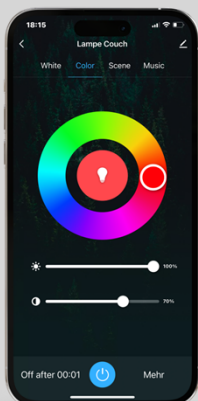

SMART GLÜHBIRNE GU10

MAN 1er: 2886167

EAN 1er: 4260449575781

MAN 2er: 2886168

EAN 2er: 4260449575804

- RGB Farbauswahl
- Warm-Weiß & Kalt-Weiß
- Dimmbar
- 400 Lumen (120° Lichtkegel)
- 5 Watt
- Bis zu 25.000h Laufzeit
- Android & iOS Support
- App Steuerung (Smart Life)
- Gruppenerstellung & -steuerung
- Sprachsteuerung (Alexa & Google)
- 16 Millionen Farben
- Zeitplanerstellung
- Musik-Synchronisation
- WLAN 2,4GHz
- Bluetooth
- Volt: 230V

Hohe Farbqualität und ideale Smart Home Familie